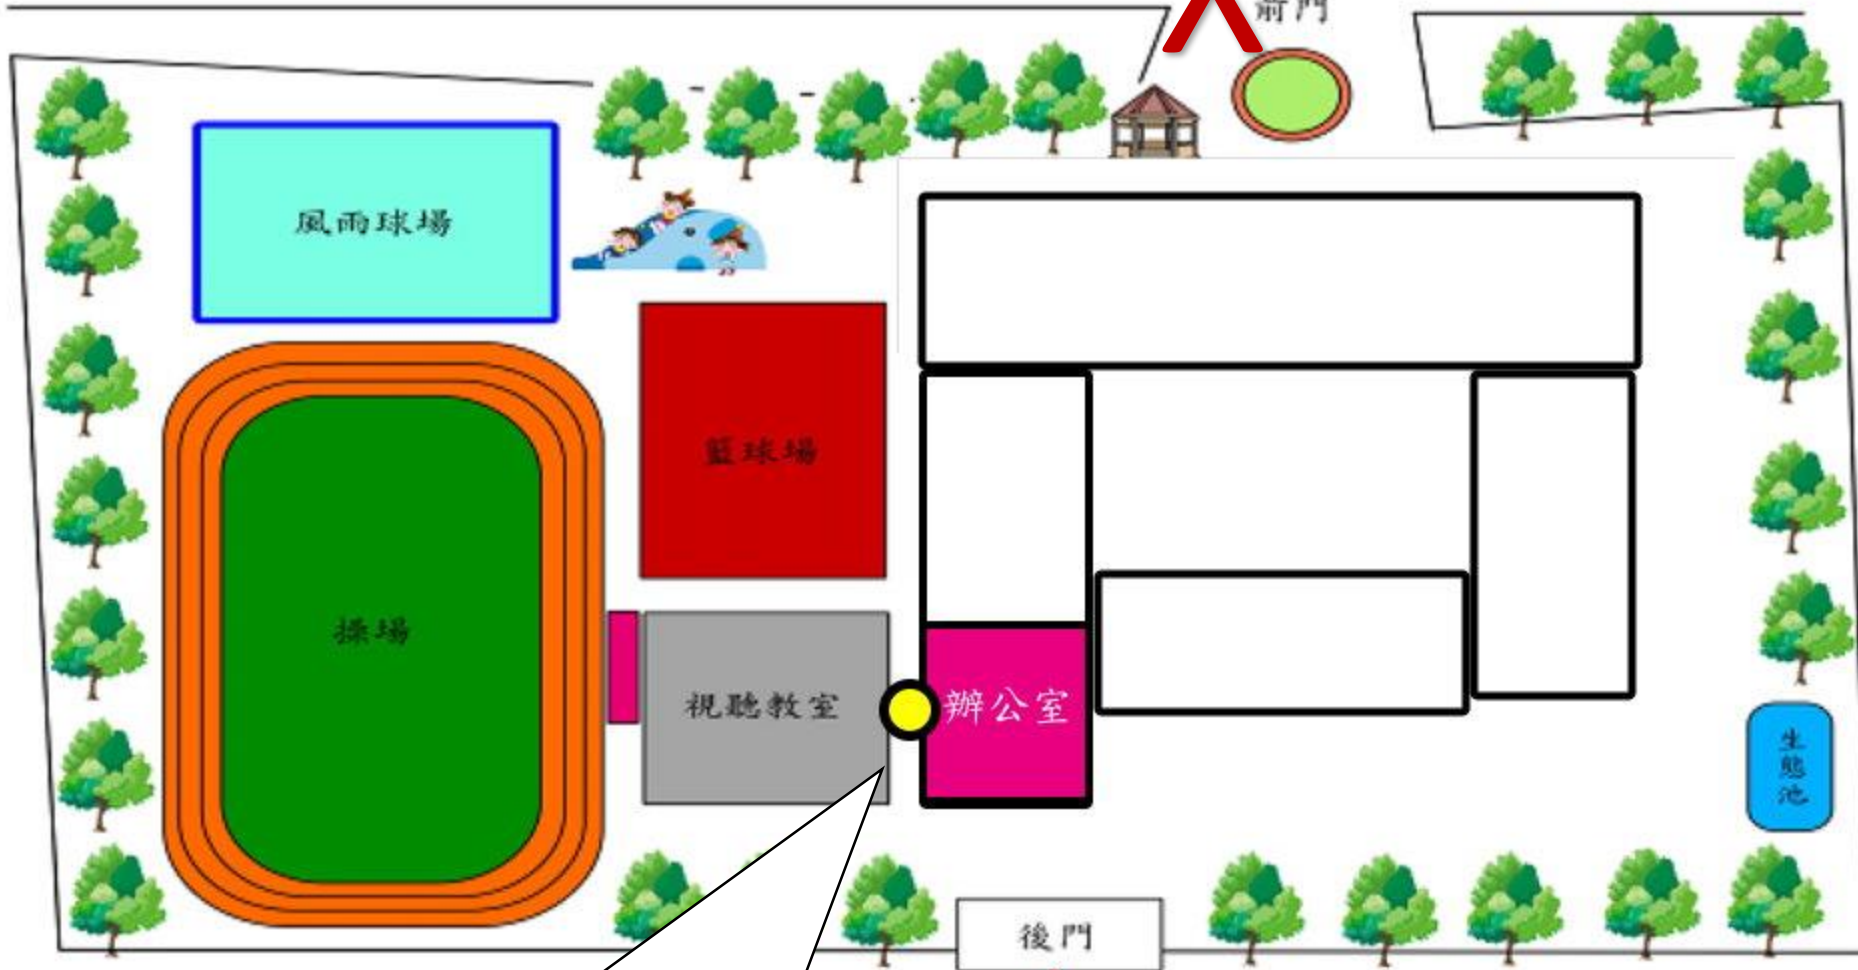

# 舊社國小校舍平面圖

校舍耐震補強中，前門封閉，請由後門進入。

- 統一報到處：辦公室前走廊  
報到後可帶開到其他地點練習，並在指定時間回到報到處集合，由工作人員帶隊進入比賽場地。
- 集合時間：第一階段 8：55，第二階段 9：45

進入後門，請依現場工作人員指示停車。